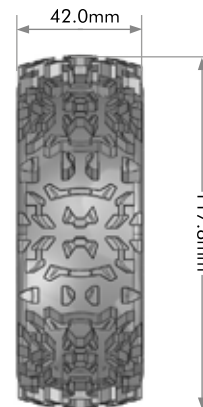

COMPETITION COMPOUND

REF #	SERIES	SCALE Maßstab Schaal Echelle	COMPOUND Gummi Rubber Gomme	RIM TYPE Felgen Velgen Jantes	RIM COLOR Farbe Kleur Couleur	WHEEL HEX Radmitnehmer Velg adapter Adaptateur	WHEELS FIT FOR Räder passend für Wielen geschikt voor Roues appropriées pour
LR-T3130SW				DISH RIM	WHITE		
LR-T3130SB	B-PIONEER	1/8 BUGGY	SOFT	8-SPOKE RIM	BLACK	HEX 17mm	
LR-T3130SBC				8-SPOKE RIM	BLACK CHROME