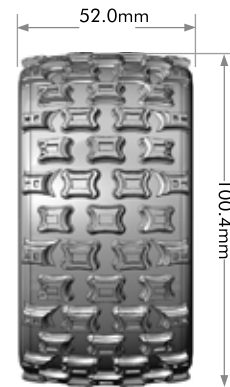

SERIES ST-JUMBO