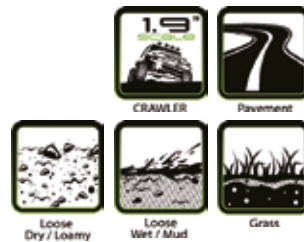

SERIES

CR-ARDENT

**PRE-MOUNTED - GLUED
KOMPLETTRAD FERTIG VERKLEBT
GEMONTEERD - VERLIJMD
PNEU MONTE - COLLE**

COMPETITION COMPOUND

REF #	SERIES	SCALE Maßstab Schaal Echelle	COMPOUND Gummi Rubber Gomme	1.9" RIM 1.9" Felgen 1.9" Velgen Jantes 1.9"	RIM COLOR Farbe Kleur Couleur	WHEEL HEX Radmitnehmer Velg adapter Adaptateur	WHEELS FIT FOR Räder passend für Wielen geschikt voor Roues appropriées pour
LR-T3232VB	CR-ARDENT	1/10 CRAWLER	SUPER SOFT	1.9" RIM	BLACK	HEX 12mm	AXIAL SCX 10 RC 4WD TAMIYA 1/10 SCALE CRAWLER
LR-T3232VBC				1.9" RIM	CHROME		
LR-T3232VI	CR-ARDENT	1/10 CRAWLER	SUPER SOFT	TYRES & INSERTS ONLY • REIFEN + REIFENEINLAGE • BANDEN + BANDENVULLING • PNEUS & INSERTS			

SERIES

CR-ROWDY

**PRE-MOUNTED - GLUED
KOMPLETTRAD FERTIG VERKLEBT
GEMONTEERD - VERLIJMD
PNEU MONTE - COLLE**

COMPETITION COMPOUND

REF #	SERIES	SCALE Maßstab Schaal Echelle	COMPOUND Gummi Rubber Gomme	1.9" RIM 1.9" Felgen 1.9" Velgen Jantes 1.9"	RIM COLOR Farbe Kleur Couleur	WHEEL HEX Radmitnehmer Velg adapter Adaptateur	WHEELS FIT FOR Räder passend für Wielen geschikt voor Roues appropriées pour
LR-T3233VB	CR-ROWDY	1/10 CRAWLER	SUPER SOFT	1.9" RIM	BLACK	HEX 12mm	AXIAL SCX 10 RC 4WD TAMIYA 1/10 SCALE CRAWLER
LR-T3233VBC				1.9" RIM	CHROME		
LR-T3233VI	CR-ROWDY	1/10 CRAWLER	SUPER SOFT	TYRES & INSERTS ONLY • REIFEN + REIFENEINLAGE • BANDEN + BANDENVULLING • PNEUS & INSERTS			

MONSTER TRUCK 1/8
MONSTER TRUCK 1/10
STADIUM TRUCK 1/10
STADIUM TRUCK 1/16
CRAWLER 1.9"
CRAWLER 2.2"
SHORT COURSE 1/10
OFF-ROAD BUGGY 1/5
OFF-ROAD BUGGY 1/8
OFF-ROAD BUGGY 1/10
OFF-ROAD TRUCK 1/8