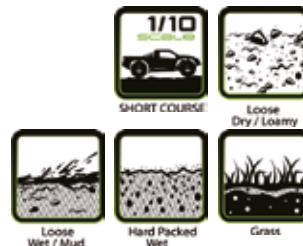

SC-ROCK

PRE-MOUNTED - GLUED
KOMPLETTRAD FERTIG VERKLEBT
GEMONTEERD - VERLIJMD
PNEU MONTE - COLLE

COMPETITION COMPOUND

REF #	SERIES	SCALE Maßstab Schaal Echelle	COMPOUND Gummi Rubber Gomme	RIM COLOR Farbe Kleur Couleur	WHEEL HEX Radmitnehmer Velg adapter Adaptateur	WHEELS FIT FOR Räder passend für Wielen geschikt voor Roues appropriées pour
LR-T3229SBTF	SC-ROCK	1/10 SHORT COURSE	SOFT	BLACK	HEX 12mm	TRX SLASH 2WD
LR-T3229SBTR					HEX 12mm	TRX SLASH 2WD (REAR ONLY) ARRMA FURY • TRX SLASH 4x4 SCRT 10 • HPI BLITZ
LR-T3229SBAF					BEARING	ASSOCIATED SC-10
LR-T3229SBAR					PIN	ASSOCIATED SC-10
LR-T3229SBAA					HEX 12mm	ASSOCIATED SC-10 4WD
LR-T3229SBLA					HEX 12mm	LOSI TEN-SCTE 4x4

MONSTER TRUCK 1/8
MONSTER TRUCK 1/10
STADIUM TRUCK 1/10
STADIUM TRUCK 1/16
CRAWLER 1.9"
CRAWLER 2.2"

SHORT COURSE 1/10
OFF-ROAD BUGGY 1/5
OFF-ROAD BUGGY 1/8
OFF-ROAD BUGGY 1/10
OFF-ROAD TRUGGY 1/8