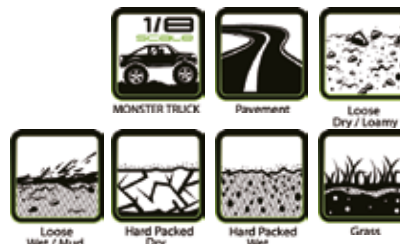

MT-PIONEER