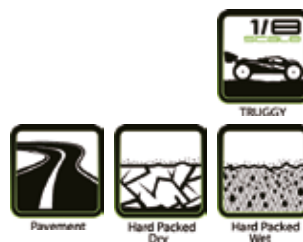

COMPETITION COMPOUND

REF #	SERIES	SCALE Maßstab Schaal Echelle	COMPOUND Gummi Rubber Gomme	RIM TYPE Felgen Velgen Jantes	RIM COLOR Farbe Kleur Couleur	WHEEL HEX Radmitnehmer Velg adapter Adaptateur	WHEELS FIT FOR Räder passend für Wielen geschikt voor Roues appropriées pour
LR-T3112SW	T-TURBO	1/8 TRUGGY	SOFT	DISH RIM 0" OFF-SET	WHITE	HEX 17mm	
LR-T3112VW			SUPER SOFT				
LR-T3112SWH	T-TURBO	1/8 TRUGGY	SOFT	DISH RIM 1/2" OFF-SET	WHITE	HEX 17mm	
LR-T3112VWH			SUPER SOFT