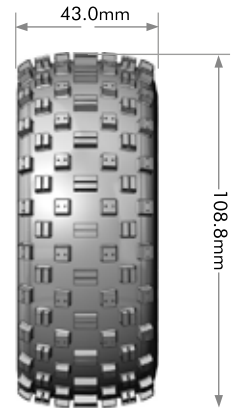

SC-ROCK

PRE-MOUNTED - GLUED
KOMPLETTRAD FERTIG VERKLEBT
GEMONTEERD - VERLIJMD
PNEU MONTE - COLLE

COMPETITION COMPOUND

REF #	SERIES	SCALE Maßstab Schaal Echelle	COMPOUND Gummi Rubber Gomme	RIM COLOR Farbe Kleur Couleur	WHEEL HEX Radmitnehmer Velg adapter Adaptateur	WHEELS FIT FOR Räder passend für Wielen geschikt voor Roues appropriées pour
LR-T3229SBTF	SC-ROCK	1/10 SHORT COURSE	SOFT	BLACK	HEX 12mm	TRX SLASH 2WD
LR-T3229SBTR					HEX 12mm	TRX SLASH 2WD (REAR ONLY) ARRMA FURY • TRX SLASH 4x4 SCRT 10 • HPI BLITZ
LR-T3229SBAF					BEARING	ASSOCIATED SC-10
LR-T3229SBAR					PIN	ASSOCIATED SC-10
LR-T3229SBAA					HEX 12mm	ASSOCIATED SC-10 4WD
LR-T3229SBLA					HEX 12mm	LOSI TEN-SCTE 4x4

MONSTER TRUCK 1/8
MONSTER TRUCK 1/10
STADIUM TRUCK 1/10
STADIUM TRUCK 1/16
CRAWLER 1.9"
CRAWLER 2.2"

SHORT COURSE 1/10
OFF-ROAD BUGGY 1/5
OFF-ROAD BUGGY 1/8
OFF-ROAD BUGGY 1/10
OFF-ROAD TRUGGY 1/8