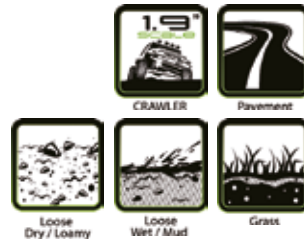

SERIES

CR-ARDENT