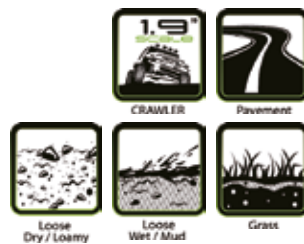

**UN**

**ADVENTURE**

**PERFORMANCE**

**1/10 SCALE 1.9" CRAWLER TIRES**

**FIT AXIAL **SCX10** & 1/10 SCALE 1.9" CRAWLER WITH HEX 12MM**

SERIES  
**CR-GRIFFIN**

**PRE-MOUNTED - GLUED  
KOMPLETTRAD FERTIG VERKLEBT  
GEMONTEERD - VERLIJMD  
PNEU MONTE - COLLE**