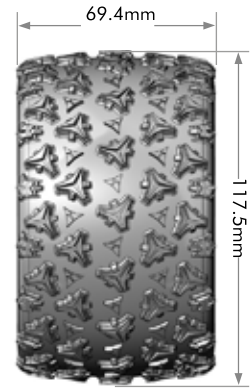

SERIES

MT-SPIDER