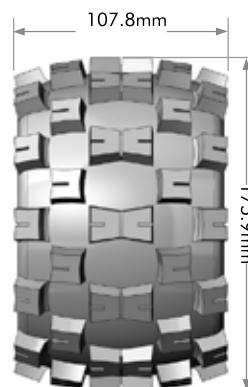

SERIES

MT-MCROSS