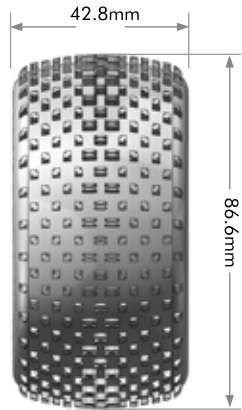

ST-HORNET

**PRE-MOUNTED - GLUED
KOMPLETTRAD FERTIG VERKLEBT
GEMONTEERD - VERLIJMD
PNEU MONTE - COLLE**