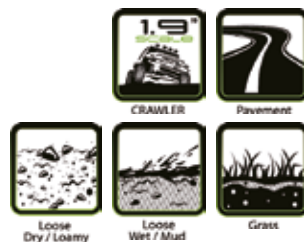

SERIES
CR-CHAMP