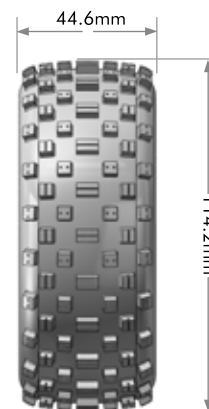

COMPETITION COMPOUND

REF #	SERIES	SCALE Maßstab Schaal Echelle	COMPOUND Gummi Rubber Gomme	RIM TYPE Felgen Velgen Jantes	RIM COLOR Farbe Kleur Couleur	WHEEL HEX Radmitnehmer Velg adapter Adaptateur	WHEELS FIT FOR Räder passend für Wielen geschikt voor Roues appropriées pour
LR-T3270SW	B-ROCK	1/8 BUGGY	SOFT	DISH RIM	WHITE	HEX 17mm	
LR-T3270SB				8-SPOKE RIM	BLACK		
LR-T3270SBC				8-SPOKE RIM	BLACK CHROME		

1/8
MONSTER TRUCK

1/10
MONSTER TRUCK

1/10
STADIUM TRUCK

1/16
STADIUM TRUCK

1.9"
CRAWLER

2.2"
CRAWLER

1/10
SHORT COURSE

1/5
OFF-ROAD BUGGY

1/8
OFF-ROAD BUGGY

1/10
OFF-ROAD BUGGY

1/8
OFF-ROAD TRUCK

SERIES