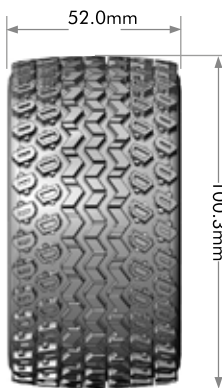

SERIES

ST-ROCKET

PRE-MOUNTED - GLUED
KOMPLETTRAD FERTIG VERKLEBT
GEMONTEERD - VERLIJMD
PNEU MONTE - COLLE

REF #	SERIES	SCALE Maßstab Schaal Echelle	COMPOUND Gummi Rubber Gomme	2.8" RIM 2.8" Felgen 2.8" Velgen Jantes 2.8"	RIM COLOR Farbe Kleur Couleur	WHEEL HEX Radmitnehmer Velg adapter Adaptateur	WHEELS FIT FOR Räder passend für Wielen geschikt voor Roues appropriées pour
LR-T3208SBB	ST-ROCKET	1/10 ST TRUCK	SPORT	BALL BEARING	BLACK	BALL BEARING	GP JATO - 2WD FRONT GP STAMPEDE - 2WD FRONT GP RUSTLER - 2WD FRONT
LR-T3208SCB				BALL BEARING	CHROME	BALL BEARING	
LR-T3208SB	ST-ROCKET	1/10 ST TRUCK	SPORT	0" OFF-SET	BLACK	HEX	EP STAMPEDE - 2WD REAR EP RUSTLER - 2WD REAR EP MONSTER JAM - 2WD REAR
LR-T3208SC				0" OFF-SET	CHROME	12 mm	
LR-T3208SBH	ST-ROCKET	1/10 ST TRUCK	SPORT	1/2" OFF-SET	BLACK	HEX	GP JATO - 2WD REAR GP STAMPEDE - 2WD REAR GP RUSTLER - 2WD REAR EP STAMPEDE - 2WD FRONT EP RUSTLER - 2WD FRONT EP MONSTER JAM - 2WD FRONT
LR-T3208SCH				1/2" OFF-SET	CHROME	12 mm	EP STAMPEDE - 4WD FRONT & REAR HPI SAVAGE XS Flux - FRONT & REAR ARRMA VORTEKS - FRONT & REAR

SERIES

ST-HUMMER

PRE-MOUNTED - GLUED
KOMPLETTRAD FERTIG VERKLEBT
GEMONTEERD - VERLIJMD
PNEU MONTE - COLLE