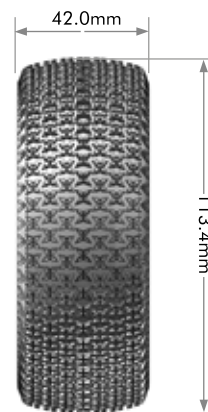

SERIES

B-MAGLEV

**PRE-MOUNTED - GLUED
KOMPLETTRAD FERTIG VERKLEBT
GEMONTEERD - VERLIJMD
PNEU MONTE - COLLE**

COMPETITION COMPOUND

REF #	SERIES	SCALE Maßstab Schaal Echelle	COMPOUND Gummi Rubber Gomme	RIM TYPE Felgen Velgen Jantes	RIM COLOR Farbe Kleur Couleur	WHEEL HEX Radmitnehmer Velg adapter Adaptateur	WHEELS FIT FOR Räder passend für Wielen geschikt voor Roues appropriées pour
LR-T3100SW	B-MAGLEV	1/8	SOFT	DISH RIM	WHITE	HEX 17mm	
LR-T3100VW		BUGGY	SUPER SOFT				

MONSTER TRUCK
1/8

MONSTER TRUCK
1/10

STADIUM TRUCK
1/10

STADIUM TRUCK
1/16

CRAWLER
1.9"

CRAWLER
2.2"

SHORT COURSE
1/10

OFF-ROAD BUGGY
1/5

OFF-ROAD BUGGY
1/8

OFF-ROAD BUGGY
1/10

OFF-ROAD TRUCKY
1/8

SERIES