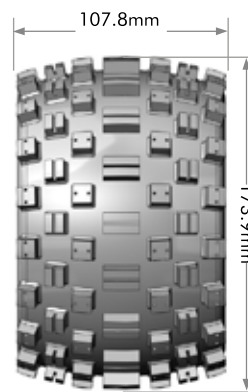

SERIES

MT-MCROSS

**PRE-MOUNTED - GLUED
KOMPLETTRAD FERTIG VERKLEBT
GEMONTEERD - VERLIJMD
PNEU MONTE - COLLE**

REF #	SERIES	SCALE Maßstab Schaal Echelle	COMPOUND Gummi Rubber Gomme	3.8" RIM 3.8" Felgen 3.8" Velgen Jantes 3.8"	RIM COLOR Farbe Kleur Couleur	WHEEL HEX Radmitnehmer Velg adapter Adaptateur	WHEELS FIT FOR Räder passend für Wielen geschikt voor Roues appropriées pour
LR-T3276B	MT-MCROSS	1/8 MONSTER TRUCK	SPORT	0" OFF-SET	BLACK	HEX 17 mm	EP E-MAXX • GP REVO 3.3 GP HPI SAVAGE XL • X 4.6 EP HPI SAVAGE FLUX
LR-T3276C				0" OFF-SET	CHROME		
LR-T3276BH	MT-MCROSS	1/8 MONSTER TRUCK	SPORT	1/2" OFF-SET	BLACK	HEX 17 mm	ARRMA NERO • FAZON KRATON • OUTCAST • TALION AXIAL YETI XL EP E-REVO • SUMMIT GP T-MAXX 3.3
LR-T3276CH				1/2" OFF-SET	CHROME		

SERIES

MT-ROCK

**PRE-MOUNTED - GLUED
KOMPLETTRAD FERTIG VERKLEBT
GEMONTEERD - VERLIJMD
PNEU MONTE - COLLE**

REF #	SERIES	SCALE Maßstab Schaal Echelle	COMPOUND Gummi Rubber Gomme	3.8" RIM 3.8" Felgen 3.8" Velgen Jantes 3.8"	RIM COLOR Farbe Kleur Couleur	WHEEL HEX Radmitnehmer Velg adapter Adaptateur	WHEELS FIT FOR Räder passend für Wielen geschikt voor Roues appropriées pour
LR-T3277B	MT-ROCK	1/8 MONSTER TRUCK	SPORT	0" OFF-SET	BLACK	HEX 17 mm	EP E-MAXX • GP REVO 3.3 GP HPI SAVAGE XL • X 4.6 EP HPI SAVAGE FLUX
LR-T3277C				0" OFF-SET	CHROME		
LR-T3277BH	MT-ROCK	1/8 MONSTER TRUCK	SPORT	1/2" OFF-SET	BLACK	HEX 17 mm	ARRMA NERO • FAZON KRATON • OUTCAST • TALION AXIAL YETI XL EP E-REVO • SUMMIT GP T-MAXX 3.3
LR-T3277CH				1/2" OFF-SET	CHROME		

1/8
MONSTER TRUCK

1/10
MONSTER TRUCK

1/10
STADIUM TRUCK

1/16
STADIUM TRUCK

1.9"
CRAWLER

2.2"
CRAWLER

1/10
SHORT COURSE

1/5
OFF-ROAD BUGGY

1/8
OFF-ROAD BUGGY

1/10
OFF-ROAD BUGGY

1/8
OFF-ROAD TRUGGY