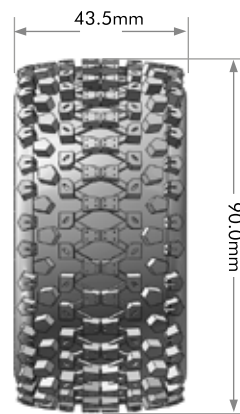

SERIES

ST-UPHILL