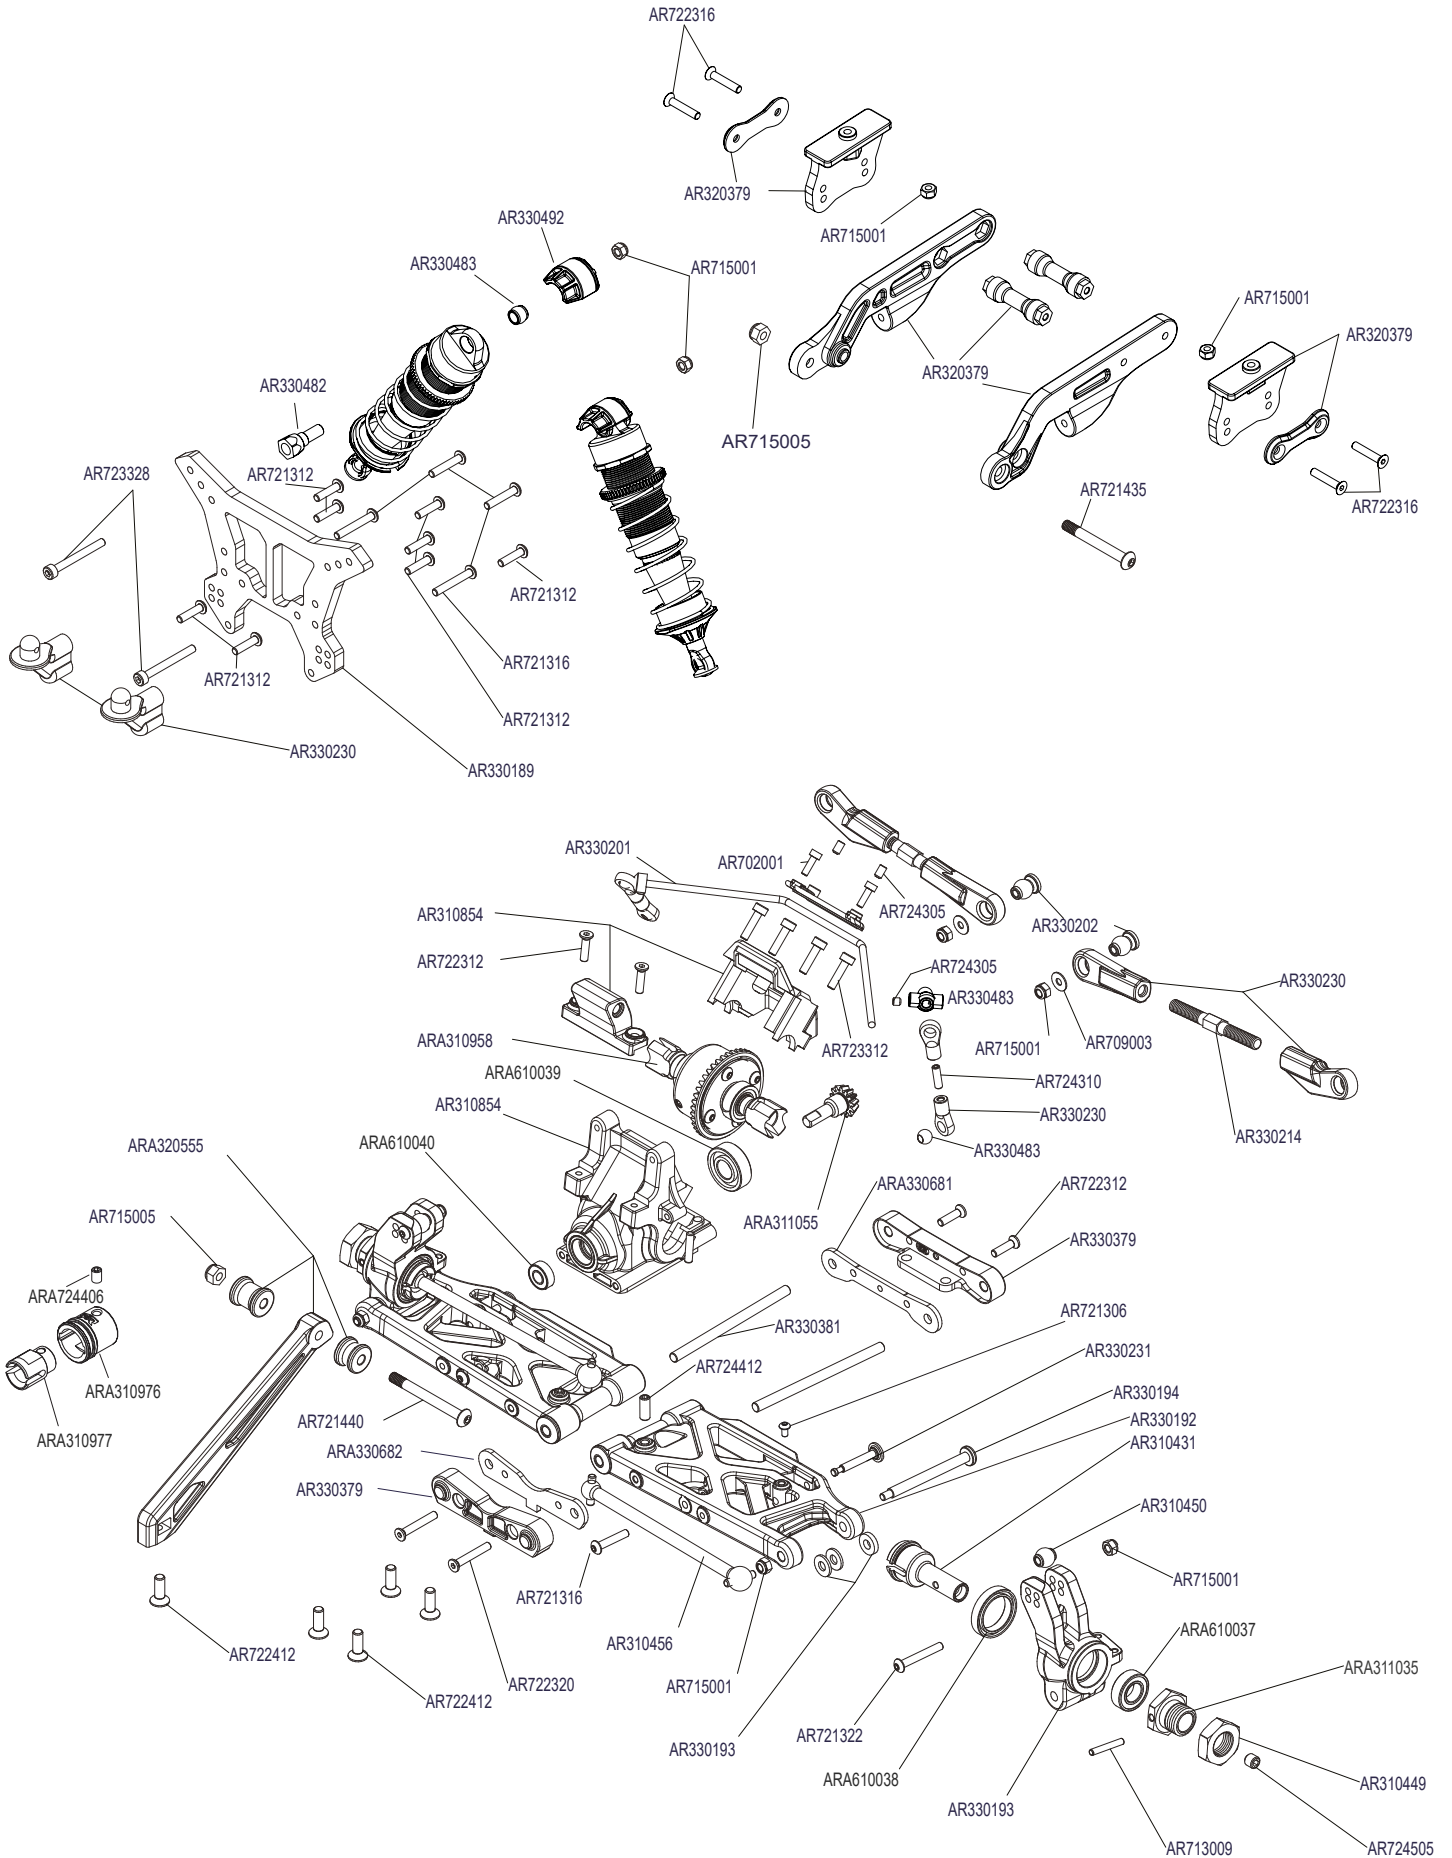

Front Vorne Avant Delantero
フロント 前

Centre Center
 Centre Centro
 センター 中心

TYPHON 6S 1/8 EX

Centre Center
Centre Centro
センター 中心

Rear Hinten
Arrière Trasero リア后

Shocks Stoßdämpfer Amortisseur
Amortiguador 減震器 ショックアブソーバ

FRONT SHOCK ABSORBER

REAR SHOCK ABSORBER

Differential Differential Différentiel
 Diferencial 差动 差動

CENTER DIFF EXPLODED VIEW

FRONT AND REAR DIFF EXPLODED VIEW

Body & Tire Karosserie & Reifen
Carrosserie & Pneu
Cuerpo & Neumático
车身及轮胎 ボディとタイヤ