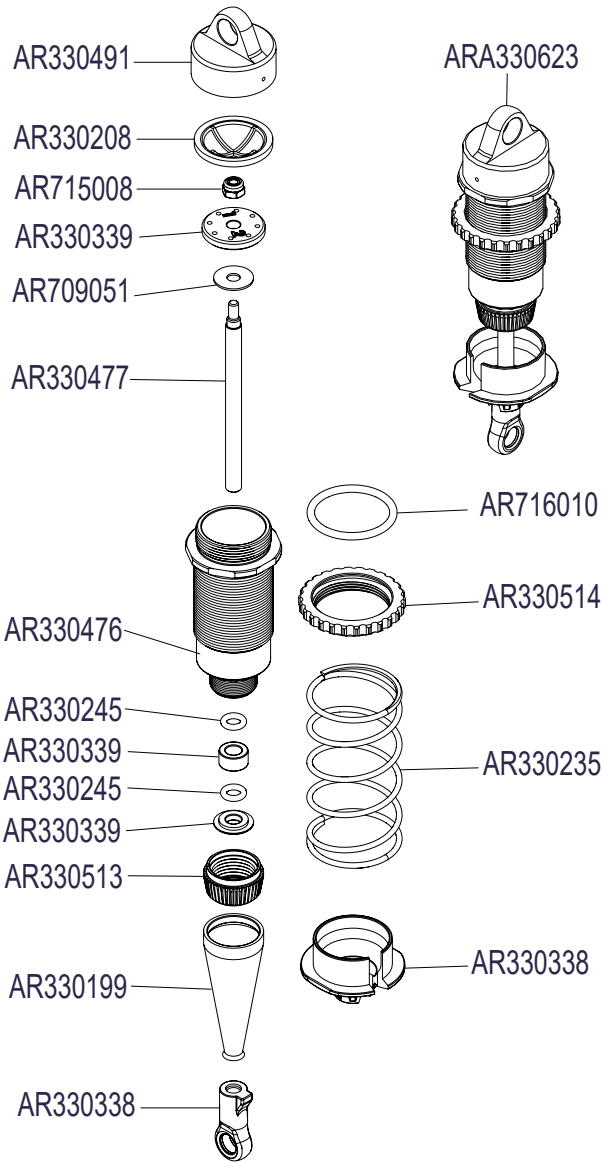

Front Vorne Avant Delantero
フロント 前

Centre Center
 Centre Centro
 センター 中心

TYPHON 6S 1/8 EX

Centre Center
Centre Centro
センター 中心

Rear Hinten
Arrière Trasero リア后

Shocks Stoßdämpfer Amortisseur
Amortiguador 減震器 ショックアブソーバ

FRONT SHOCK ABSORBER

REAR SHOCK ABSORBER

Differential Differential Différentiel
 Diferencial 差动 差動

CENTER DIFF EXPLODED VIEW

FRONT AND REAR DIFF EXPLODED VIEW

Body & Tire Karosserie & Reifen
Carrosserie & Pneu
Cuerpo & Neumático
车身及轮胎 ボディとタイヤ