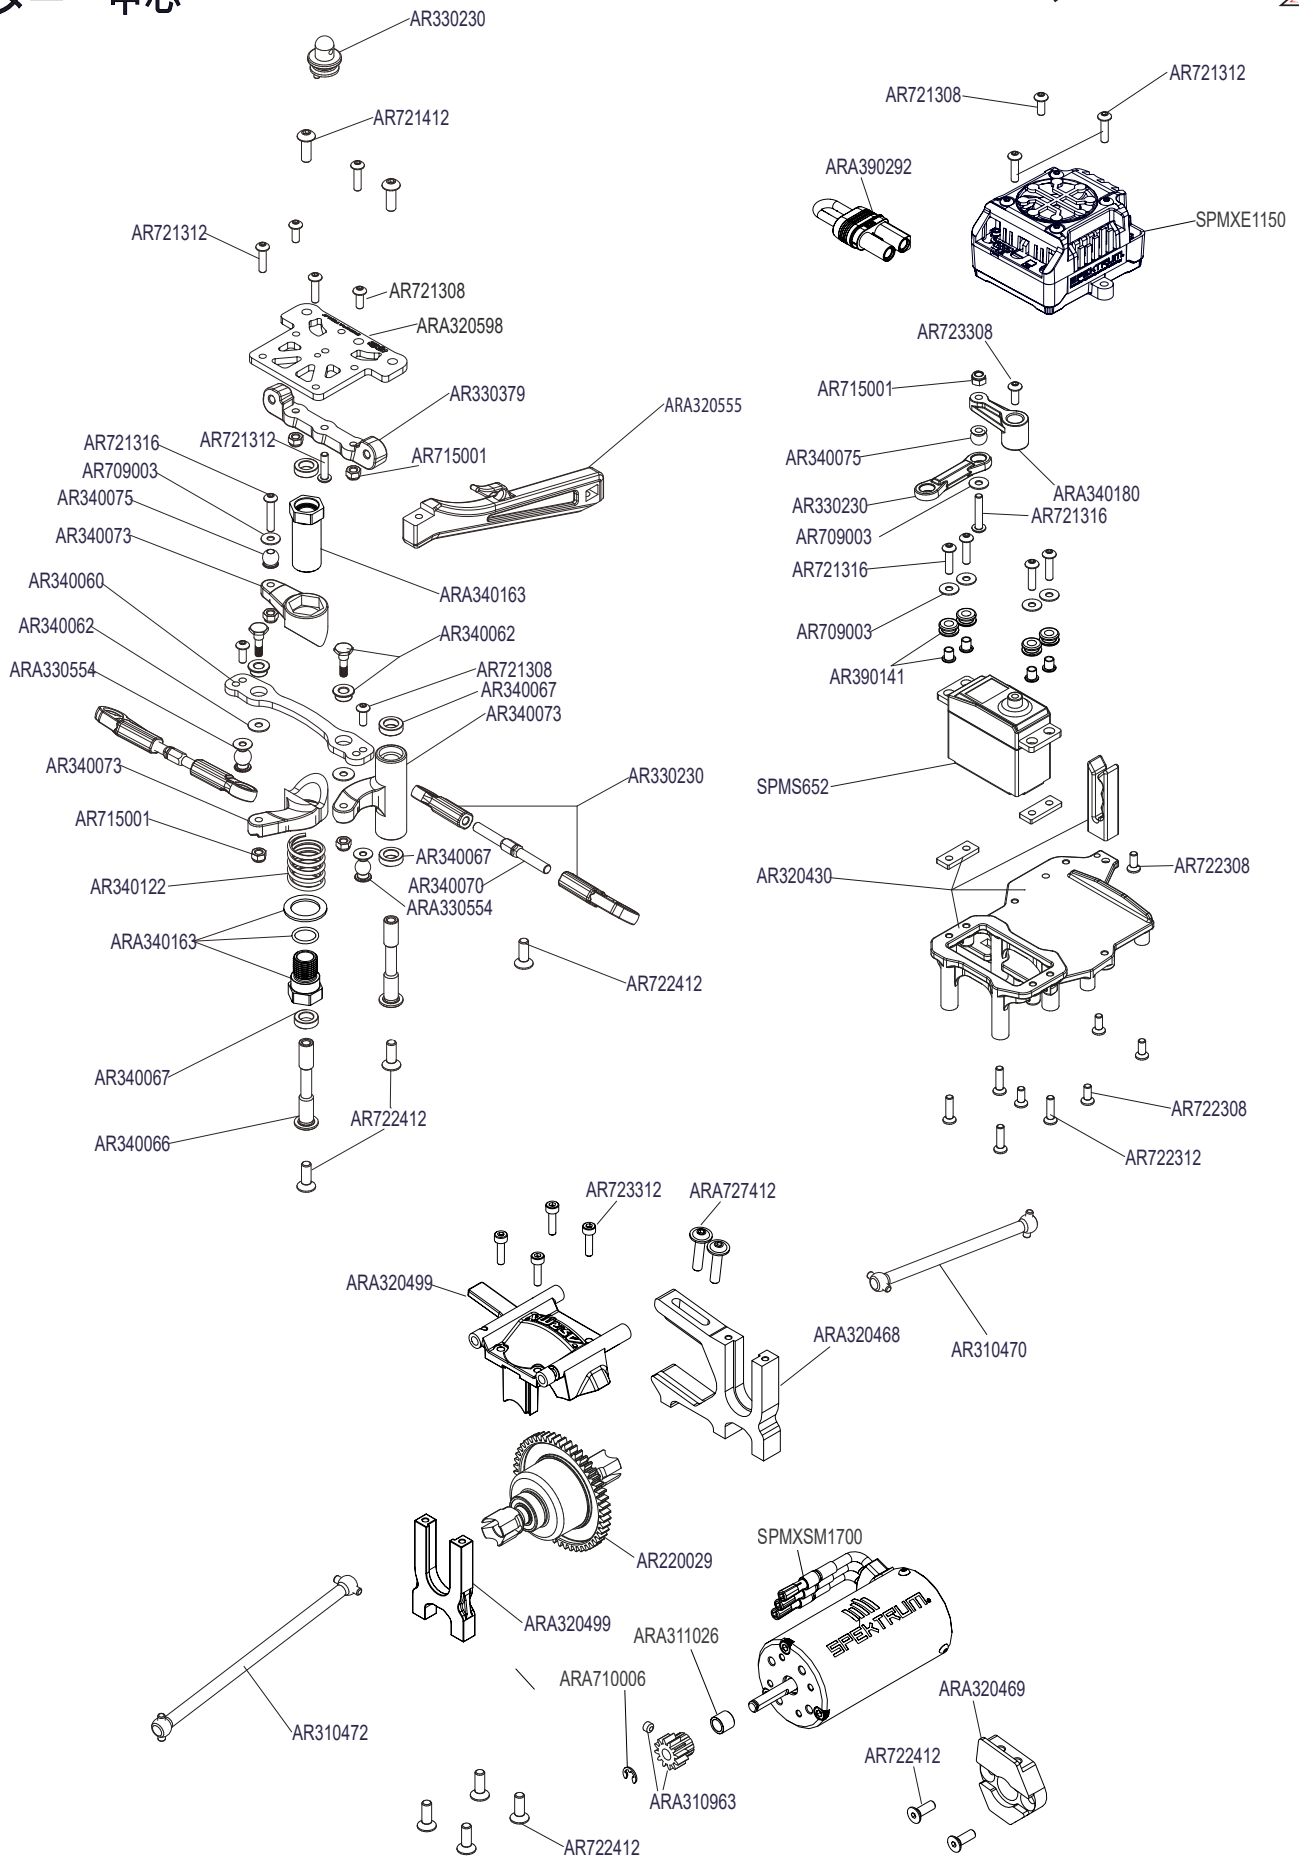

Front Vorne Avant Delantero
フロント 前

Centre Center
 Centre Centro
 センター 中心

TYPHON 6S 1/8 EX

Centre Center
Centre Centro
センター 中心

Rear Hinten
Arrière Trasero リア后

Shocks Stoßdämpfer Amortisseur
Amortiguador 減震器 ショックアブソーバ

FRONT SHOCK ABSORBER

REAR SHOCK ABSORBER

Differential Differential Différentiel
 Diferencial 差动 差動

CENTER DIFF EXPLODED VIEW

FRONT AND REAR DIFF EXPLODED VIEW

Body & Tire Karosserie & Reifen
Carrosserie & Pneu
Cuerpo & Neumático
车身及轮胎 ボディとタイヤ