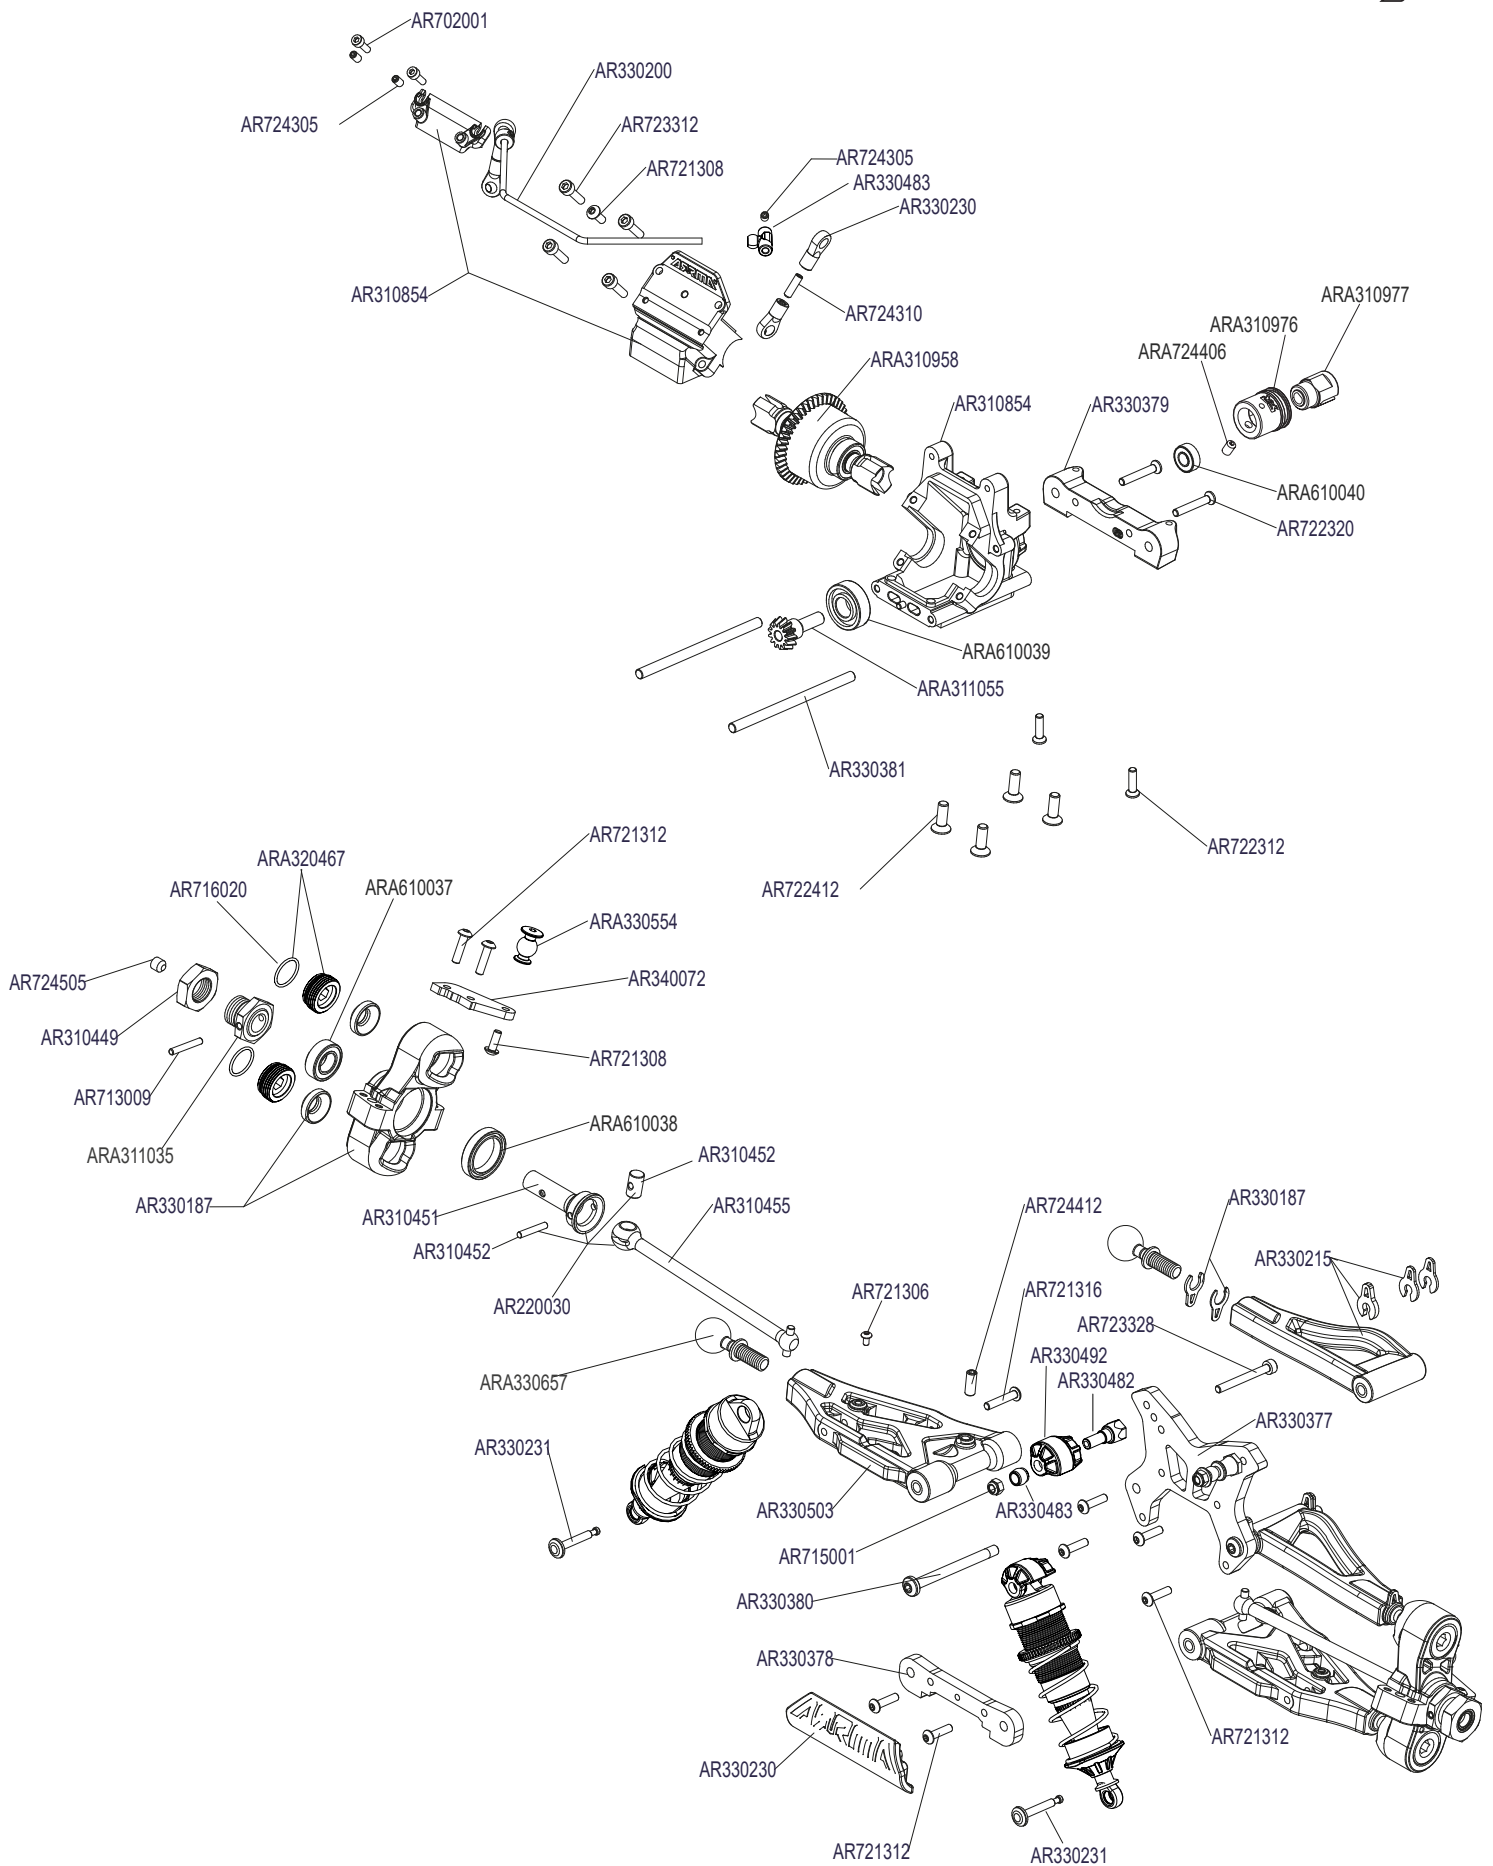

Front Vorne Avant Delantero
フロント 前

Centre Center
 Centre Centro
 センター 中心

TYPHON 6S 1/8 EX

Centre Center
Centre Centro
センター 中心

Rear Hinten
Arrière Trasero リア后

Shocks Stoßdämpfer Amortisseur
Amortiguador 減震器 ショックアブソーバ

FRONT SHOCK ABSORBER

REAR SHOCK ABSORBER

Differential Differential Différentiel
 Diferencial 差动 差動

CENTER DIFF EXPLODED VIEW

FRONT AND REAR DIFF EXPLODED VIEW

Body & Tire Karosserie & Reifen
Carrosserie & Pneu
Cuerpo & Neumático
车身及轮胎 ボディとタイヤ