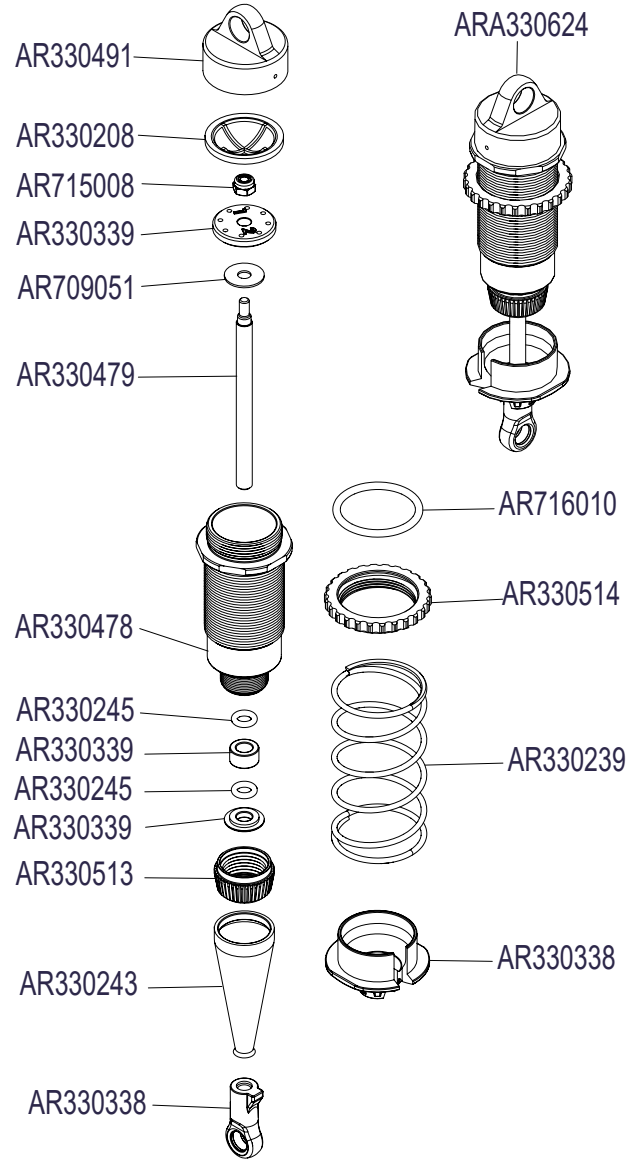

Front Vorne Avant Delantero
フロント 前

Centre Center
 Centre Centro
 センター 中心

TYPHON 6S 1/8 EX

Centre Center
Centre Centro
センター 中心

Rear Hinten
Arrière Trasero リア后

Shocks Stoßdämpfer Amortisseur
Amortiguador 減震器 ショックアブソーバ

FRONT SHOCK ABSORBER

REAR SHOCK ABSORBER

Differential Differential Différentiel
 Diferencial 差动 差動

CENTER DIFF EXPLODED VIEW

FRONT AND REAR DIFF EXPLODED VIEW

Body & Tire Karosserie & Reifen
Carrosserie & Pneu
Cuerpo & Neumático
车身及轮胎 ボディとタイヤ